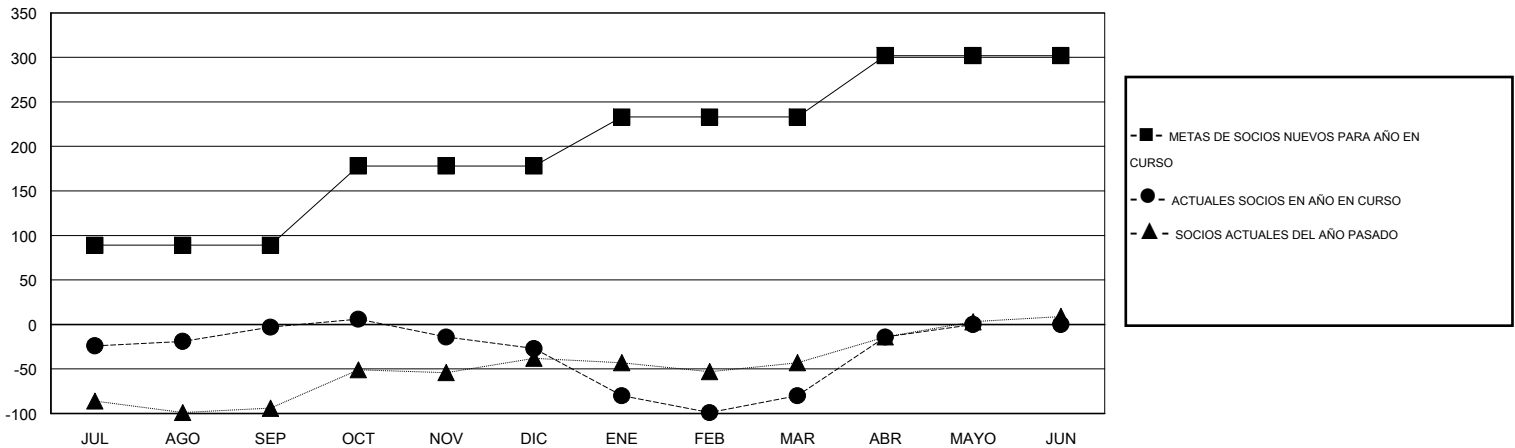

# MONTHLY MEMBERSHIP PROGRESS REPORT

District M 1

Results as of: 4/30/2015

GMT: Pedro Marrello

UBICACIÓN PARAGUAY

GMT DE AE 3

Clubes					socios				
RESULTADOS DE 2014-2015					RESULTADOS DE 2014-2015				
TRIMESTRE	META DE CLUBES NUEVOS	NUEVOS CLUBES	CLUBES DADOS DE BAJA	GANANCIA/PÉRDIDA NETA	TRIMESTRE	META DE SOCIOS NUEVOS	SOCIOS FUNDADORES Y NUEVOS SOCIOS AÑADIDOS	SOCIOS DADOS DE BAJA	GANANCIA/PÉRDIDA NETA
JUL/AGO/SEP	1	0	0	0	JUL/AGO/SEP	89	50	53	-3
OCT/NOV/DIC	1	0	0	0	OCT/NOV/DIC	89	53	77	-24
ENE/FEB/MAR	1	2	0	2	ENE/FEB/MAR	55	45	98	-53
ABR/MAYO/JUN	1	2	0	2	ABR/MAYO/JUN	69	80	14	66

METAS Y CIFRA ACUMULATIVA DE CLUBES NUEVOS

METAS Y CIFRA ACUMULATIVA DE SOCIOS

CLUBES DADOS DE BAJA: 0

24 CLUBS OF 44 AÑADIERON 1 O MÁS SOCIOS NUEVOS

DISTRIBUCIÓN POR SEXO

MASCULINO 727 (52.68%)  
FEMENINO 653 (47.32%)