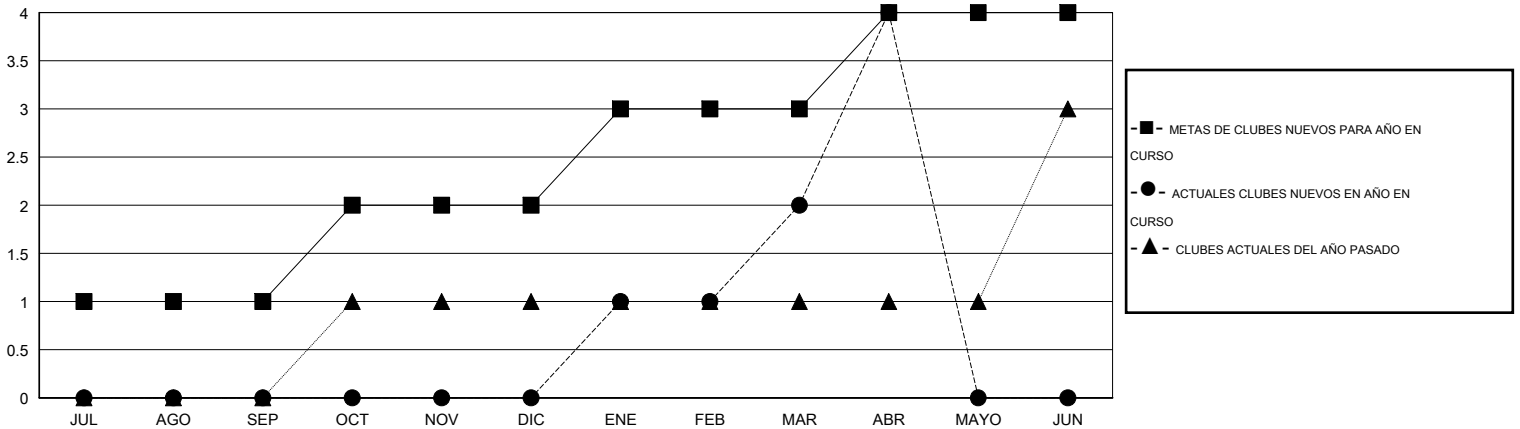

# MONTHLY MEMBERSHIP PROGRESS REPORT

District M 1

Results as of: 4/30/2015

GMT: Pedro Marrello

UBICACIÓN PARAGUAY

GMT DE AE 3

Clubes					socios				
RESULTADOS DE 2014-2015					RESULTADOS DE 2014-2015				
TRIMESTRE	META DE CLUBES NUEVOS	NUEVOS CLUBES	CLUBES DADOS DE BAJA	GANANCIA/PÉRDIDA NETA	TRIMESTRE	META DE SOCIOS NUEVOS	SOCIOS FUNDADORES Y NUEVOS SOCIOS AÑADIDOS	SOCIOS DADOS DE BAJA	GANANCIA/PÉRDIDA NETA
JUL/AGO/SEP	1	0	0	0	JUL/AGO/SEP	89	50	53	-3
OCT/NOV/DIC	1	0	0	0	OCT/NOV/DIC	89	53	77	-24
ENE/FEB/MAR	1	2	0	2	ENE/FEB/MAR	55	45	98	-53
ABR/MAYO/JUN	1	2	0	2	ABR/MAYO/JUN	69	80	14	66

METAS Y CIFRA ACUMULATIVA DE CLUBES NUEVOS

METAS Y CIFRA ACUMULATIVA DE SOCIOS

CLUBES DADOS DE BAJA: 0

24 CLUBS OF 44 AÑADIERON 1 O MÁS SOCIOS NUEVOS

DISTRIBUCIÓN POR SEXO

MASCULINO 727 (52.68%)  
FEMENINO 653 (47.32%)